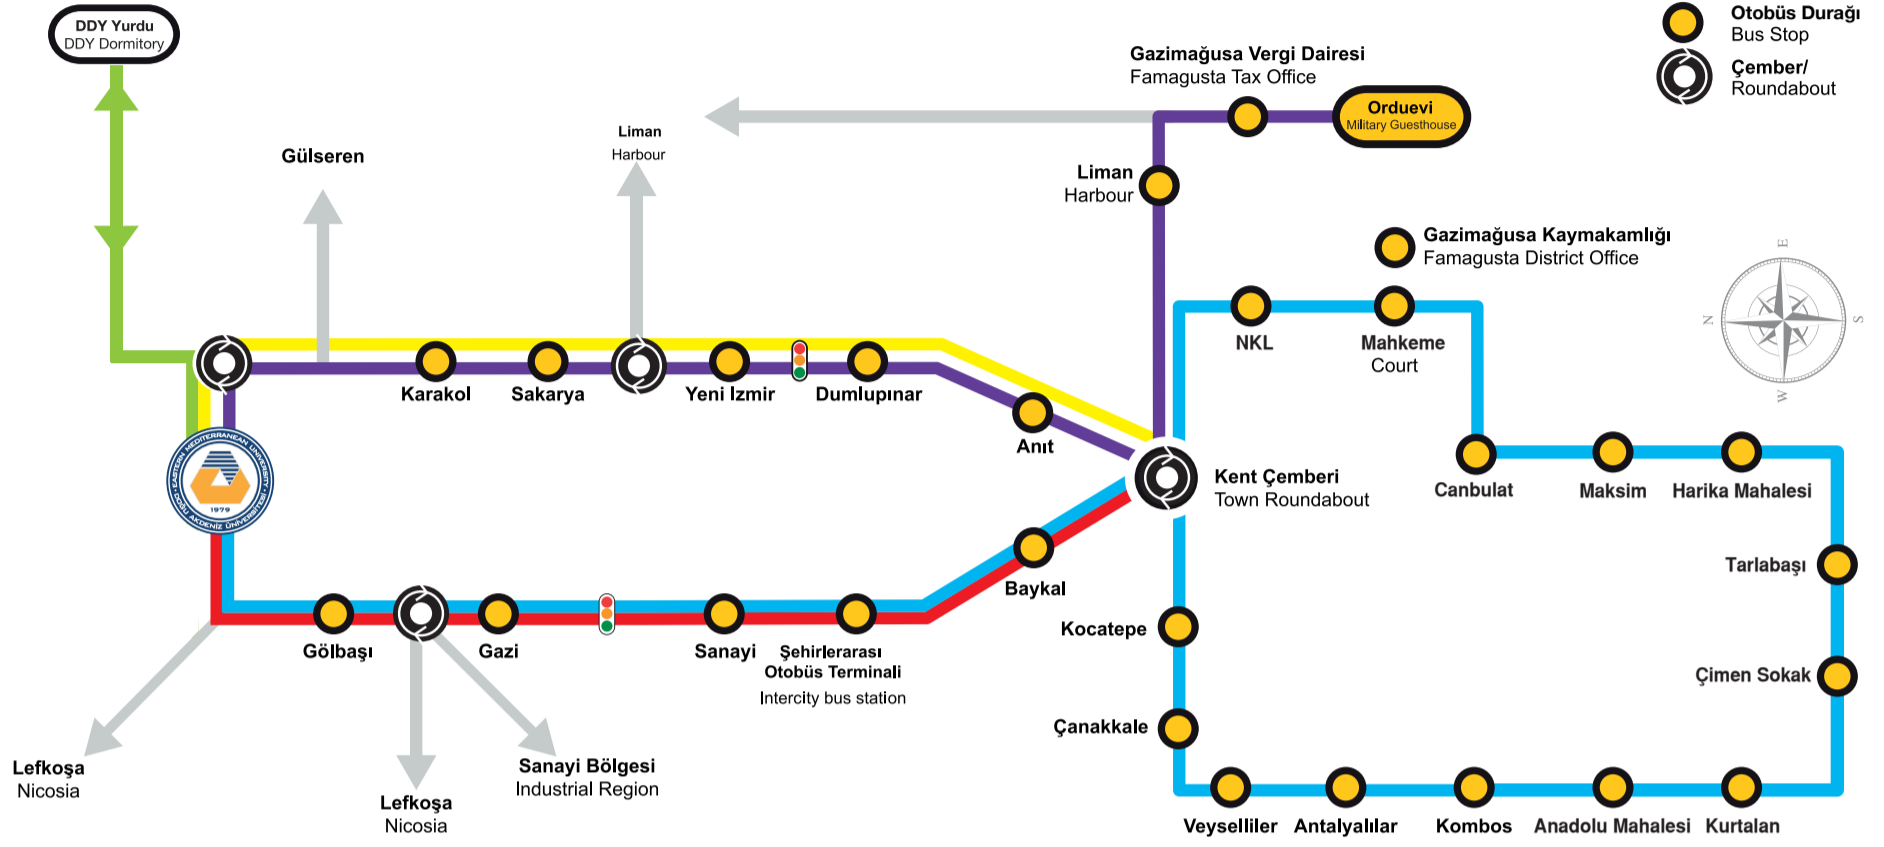

YOĞUNLAŞTIRILMIŞ OTOBÜS SERVİSLERİ INTENSE BUS SERVICES

Kampüs - Şehir Otobüs Servis Güzergahları / Campus - City Bus Service Routes

Servis Hatları / Service Line

DAÜ'ye/ To EMU

Hat/Line 1	Salamis Salamis
Hafta arası/ Weekdays	Hafta sonu-Tatil/ Wknd-Holidays
07:50	10:00
09:00	12:20
10:00	16:20
11:00	21:20
12:00	23:20
13:00	
14:00	
15:00	
16:00	
17:00	
19:00	
21:00	
23:00	

Hat/Line 2	Maras Varosha
Hafta arası/ Weekdays	Hafta sonu-Tatil/ Wknd-Holidays
07:40	07:50
10:00	10:00
11:00	14:20
12:00	18:20
13:00	
15:00	
17:00	
19:00	
21:00	
23:00	

Hat/Line 3	DDY Yurdu DDY Dormitory
Hafta arası/ Weekdays	Hafta sonu-Tatil/ Wknd-Holidays
08:00	08:00
10:00	09:50
12:00	11:00
13:00	13:50
14:50	17:50
16:50	19:50
18:10	22:50
20:10	
22:10	

Hat/Line 5	Lefkoşa Yolu Nicosia road
Hafta arası/ Weekdays	Hafta sonu-Tatil/ Wknd-Holidays
07:50	
09:00	
10:00	
11:00	
12:00	
13:00	
14:00	
15:00	
16:00	
17:00	

*Önemli Not: Resmi tatil günlerinde pazar günü servis programı uygulanır.

*Important Note: 'Weekend service (Sunday) schedule is applied on official holidays'

Kampüs İçi Servis Güzergahı / Campus Ring Service Route