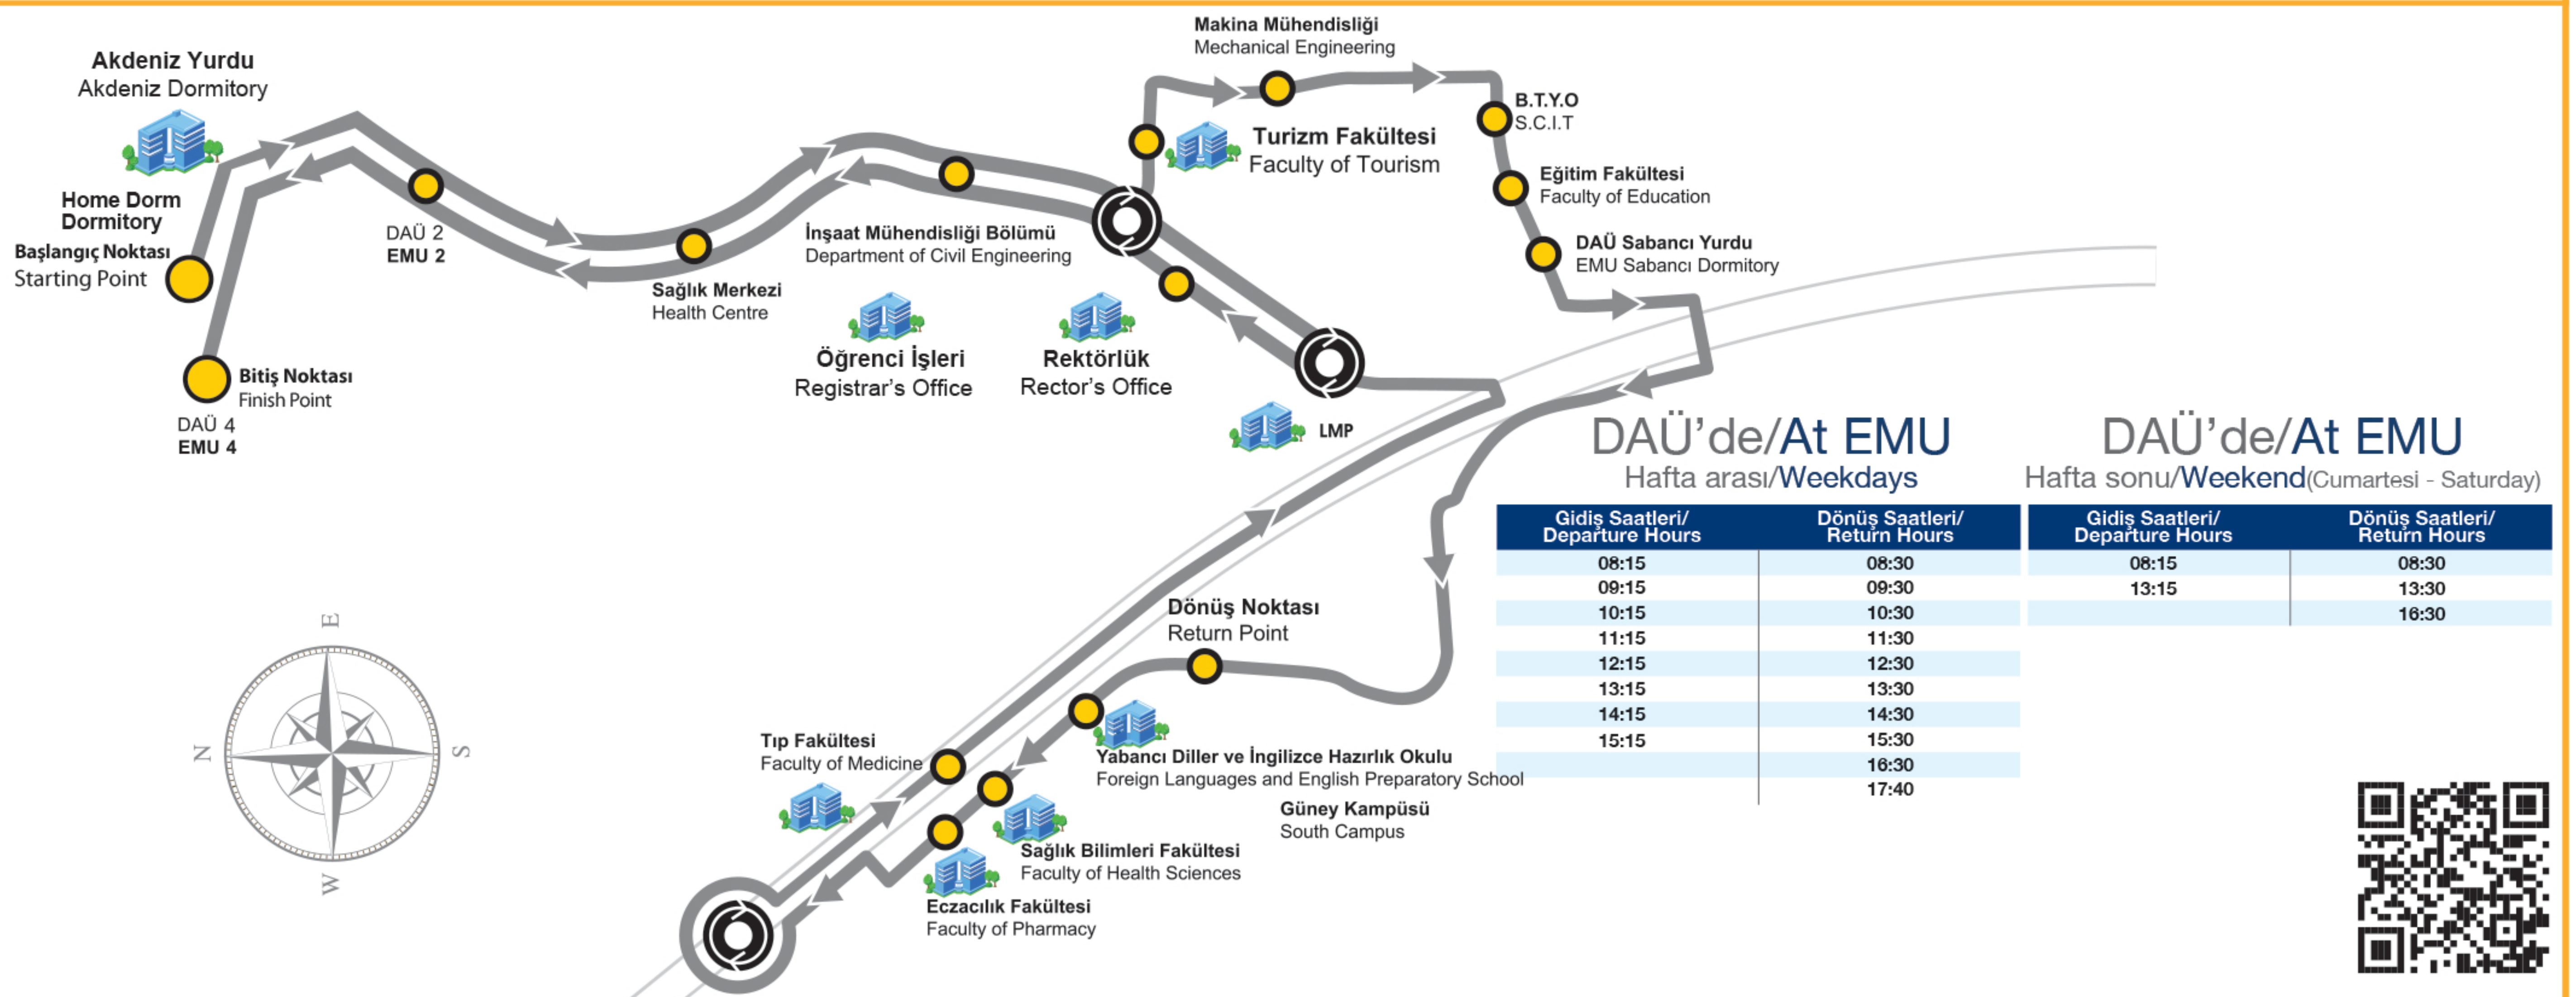

DAÜ'den/ From EMU

Hat/Line 1 Salamis Yolu Salamis	
Hafta arası/ Weekdays	Hafta sonu-Cumartesi/ Wknd-Saturday
09:40	09:40
11:40	12:00
13:40	14:00
15:40	16:00
16:40	18:00
18:40	21:00
20:40	23:00

Hat/Line 2 Maraş Varosha	
Hafta arası/ Weekdays	Hafta sonu-Cumartesi/ Wknd-Saturday
09:40	09:40
11:40	14:00
13:40	18:00
15:40	
16:40	
18:40	
20:40	
22:40	

Kampüs İçi Servis Güzergahı / Campus Ring Service Route

DAÜ'de/At EMU Hafta arası/Weekdays

Gidiş Saatleri/ Departure Hours	Dönüş Saatleri/ Return Hours
08:15	08:30
09:15	09:30
10:15	10:30
11:15	11:30
12:15	12:30
13:15	13:30
14:15	14:30
15:15	15:30
	16:30
	17:40

DAÜ'de/At EMU Hafta sonu/Weekend(Cumartesi - Saturday)

Gidiş Saatleri/ Departure Hours	Dönüş Saatleri/ Return Hours
08:15	08:30
	13:30
	16:30