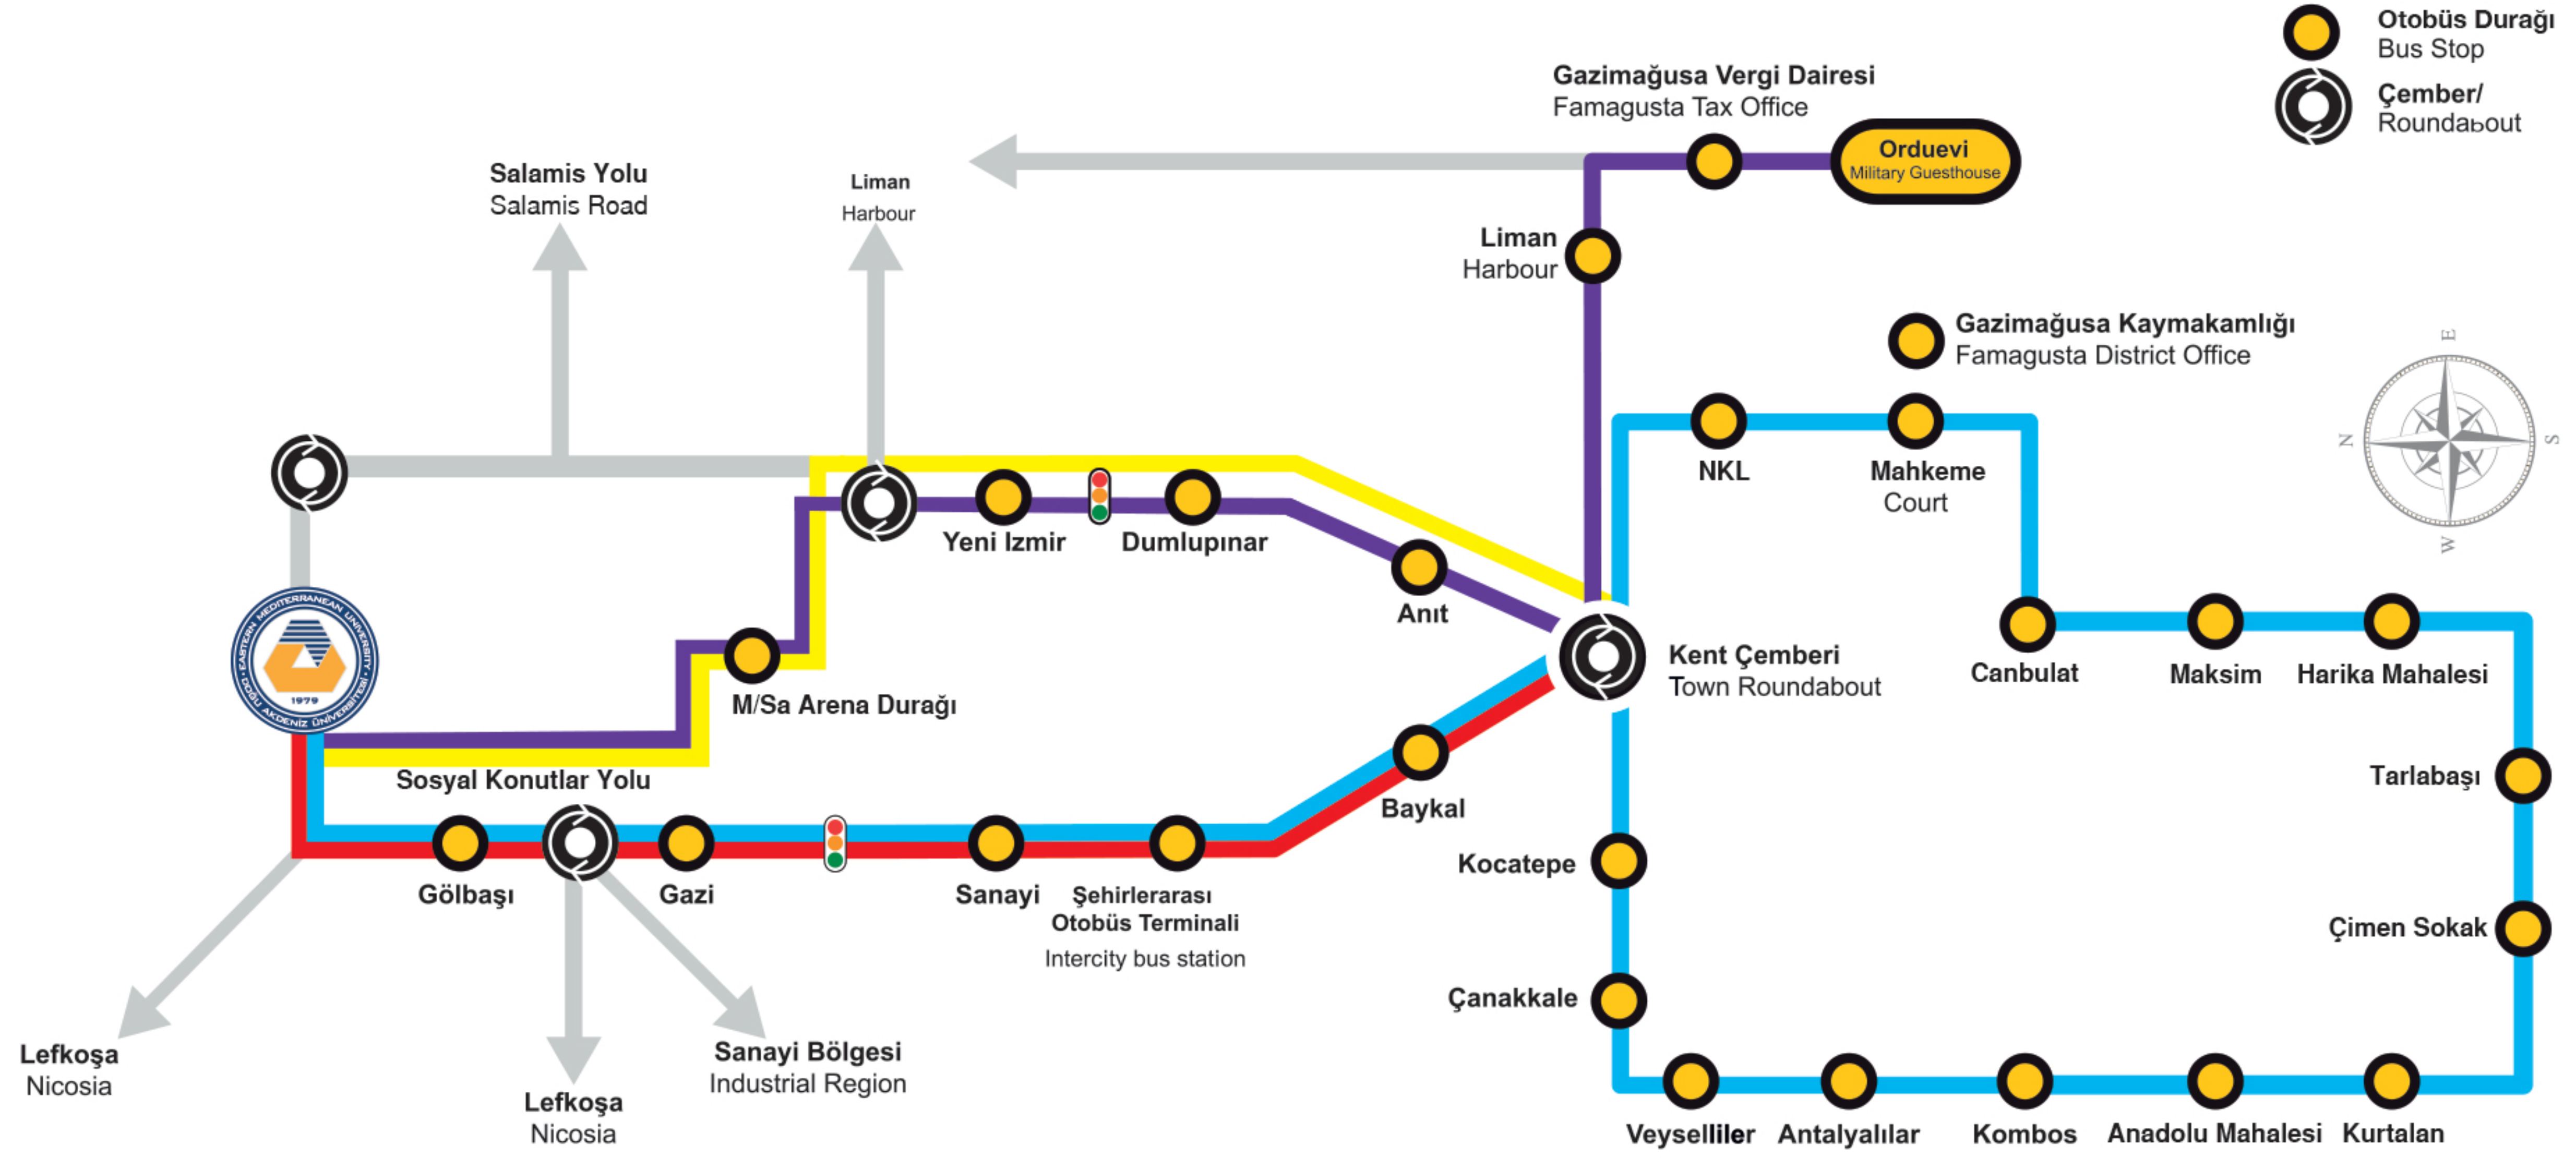

YOĞUNLAŞTIRILMIŞ OTOBÜS SERVİSLERİ INTENSE BUS SERVICES

Kampüs - Şehir Otobüs Servis Güzergahları / Campus - City Bus Service Routes

Servis Hatları / Service Line

DAÜ'ye/ To EMU

Hat/Line 1 Salamis Salamis	
Hafta arası/ Weekdays	Hafta sonu-Cumartesi/ Wknd-Saturday
07:50	07:55
10:00	10:05
12:00	12:25
14:00	14:20
16:00	16:25
17:00	18:20
19:00	21:25
21:00	23:20

DAÜ'den/ From EMU

Hat/Line 1 Salamis Yolu Salamis	
Hafta arası/ Weekdays	Hafta sonu-Cumartesi/ Wknd-Saturday
09:40	09:40
11:40	12:00
13:40	14:00
15:40	16:00
16:40	18:00
18:40	21:00
20:40	23:00

Hat/Line 2 Maraş Varosha	
Hafta arası/ Weekdays	Hafta sonu-Cumartesi/ Wknd-Saturday
09:40	09:40
11:40	14:00
13:40	18:00
15:40	
16:40	
18:40	
20:40	
22:40	

Kampüs İçi Servis Güzergahı / Campus Ring Service Route

DAÜ'de/At EMU Hafta arası/Weekdays

Gidiş Saatleri/ Departure Hours	Dönüş Saatleri/ Return Hours
08:15	08:30
09:15	09:30
10:15	10:30
11:15	11:30
12:15	12:30
13:15	13:30
14:15	14:30
15:15	15:30
	16:30
	17:40

DAÜ'de/At EMU Hafta sonu/Weekend(Cumartesi - Saturday)

Gidiş Saatleri/ Departure Hours	Dönüş Saatleri/ Return Hours
08:15	08:30
	13:30
	16:30