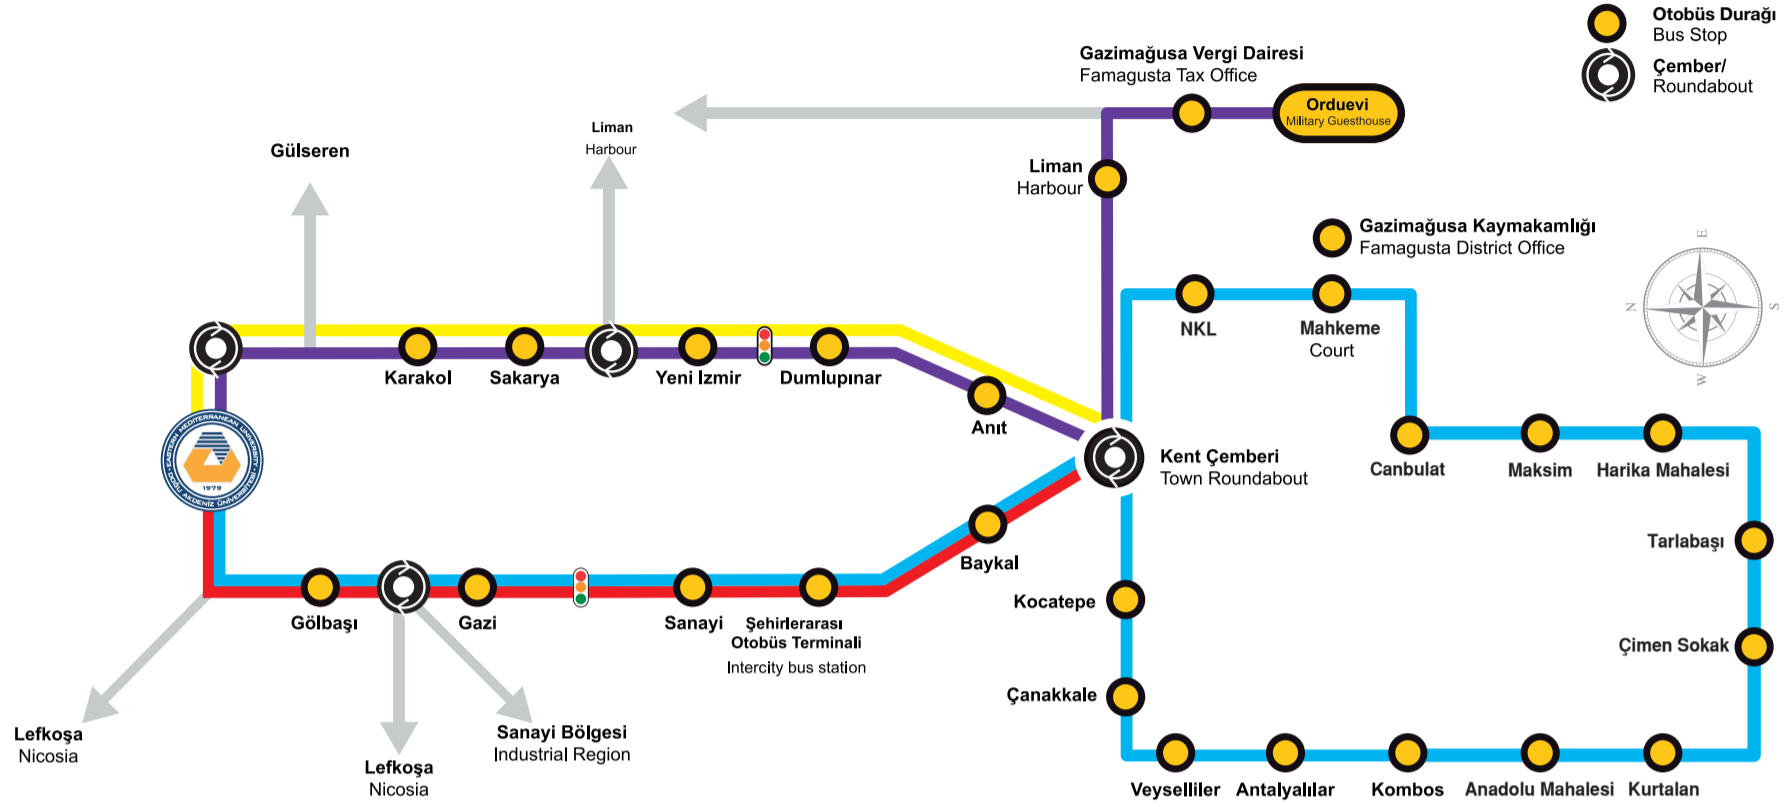

## Kampüs - Şehir Otobüs Servis Güzergahları / Campus - City Bus Service Routes

## Servis Hatları / Service Line

Hat/Line 5 Lefkoşa Yolu Nicosia road	
Hafta arası/ Weekdays	Hafta sonu-Tatil/ Wknd-Holidays
07:50	
09:00	
10:00	
12:00	
14:00	
16:00	
17:00	

**ÖNEMLİ NOTLAR:**

\* RESMİ TATİL GÜNLERİNDE PAZAR GÜNÜ SERVİS PROGRAMI UYGULANIR.

### DAÜ'den/ From EMU

Hat/Line 1 Salamis Salamis	
Hafta arası/ Weekdays	Hafta sonu-Tatil/ Wknd-Holidays
08:40	09:40
09:40	12:00
11:40	16:00
13:40	21:00
15:40	
16:40	
18:40	
20:40	

Hat/Line 2 Maraş Varosha	
Hafta arası/ Weekdays	Hafta sonu-Tatil/ Wknd-Holidays
09:40	09:40
11:40	14:00
13:40	18:00
15:40	
16:40	
18:40	
20:40	