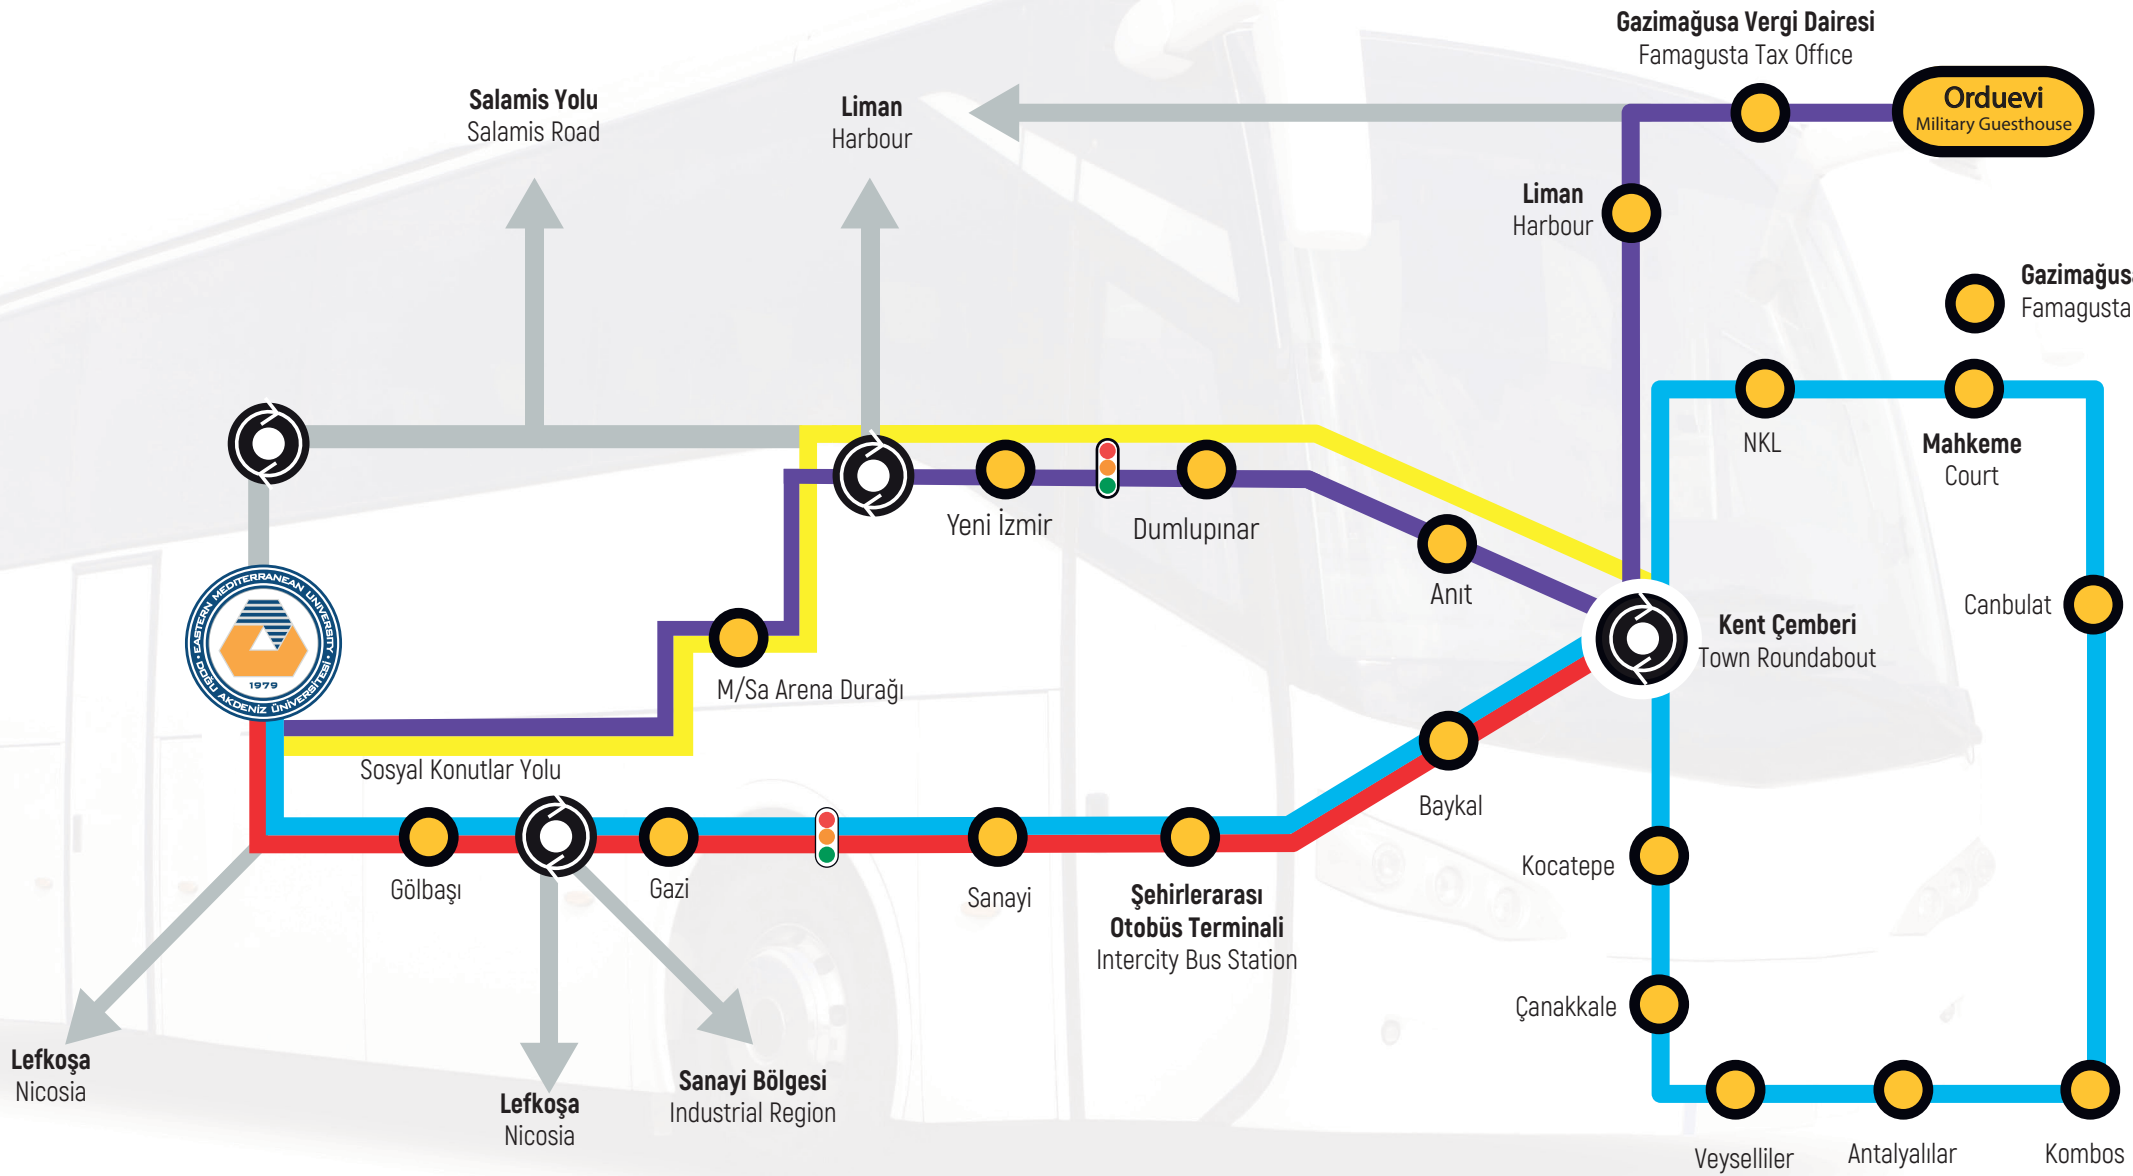

# DAÜ OTÜBÜS SERVİSLERİ EMU BUS SERVICES

### HAT 1 / LINE 1

### LEFKOŞA YOLU / NICOSIA ROAD

### HAFTA İÇİ / WEEKDAYS

KALKIŞ SAATLERİ DEPARTURE HOURS	DÖNÜŞ SAATLERİ RETURN HOURS
08:15	08:30
10:15	10:30
12:15	12:30
14:15	14:30