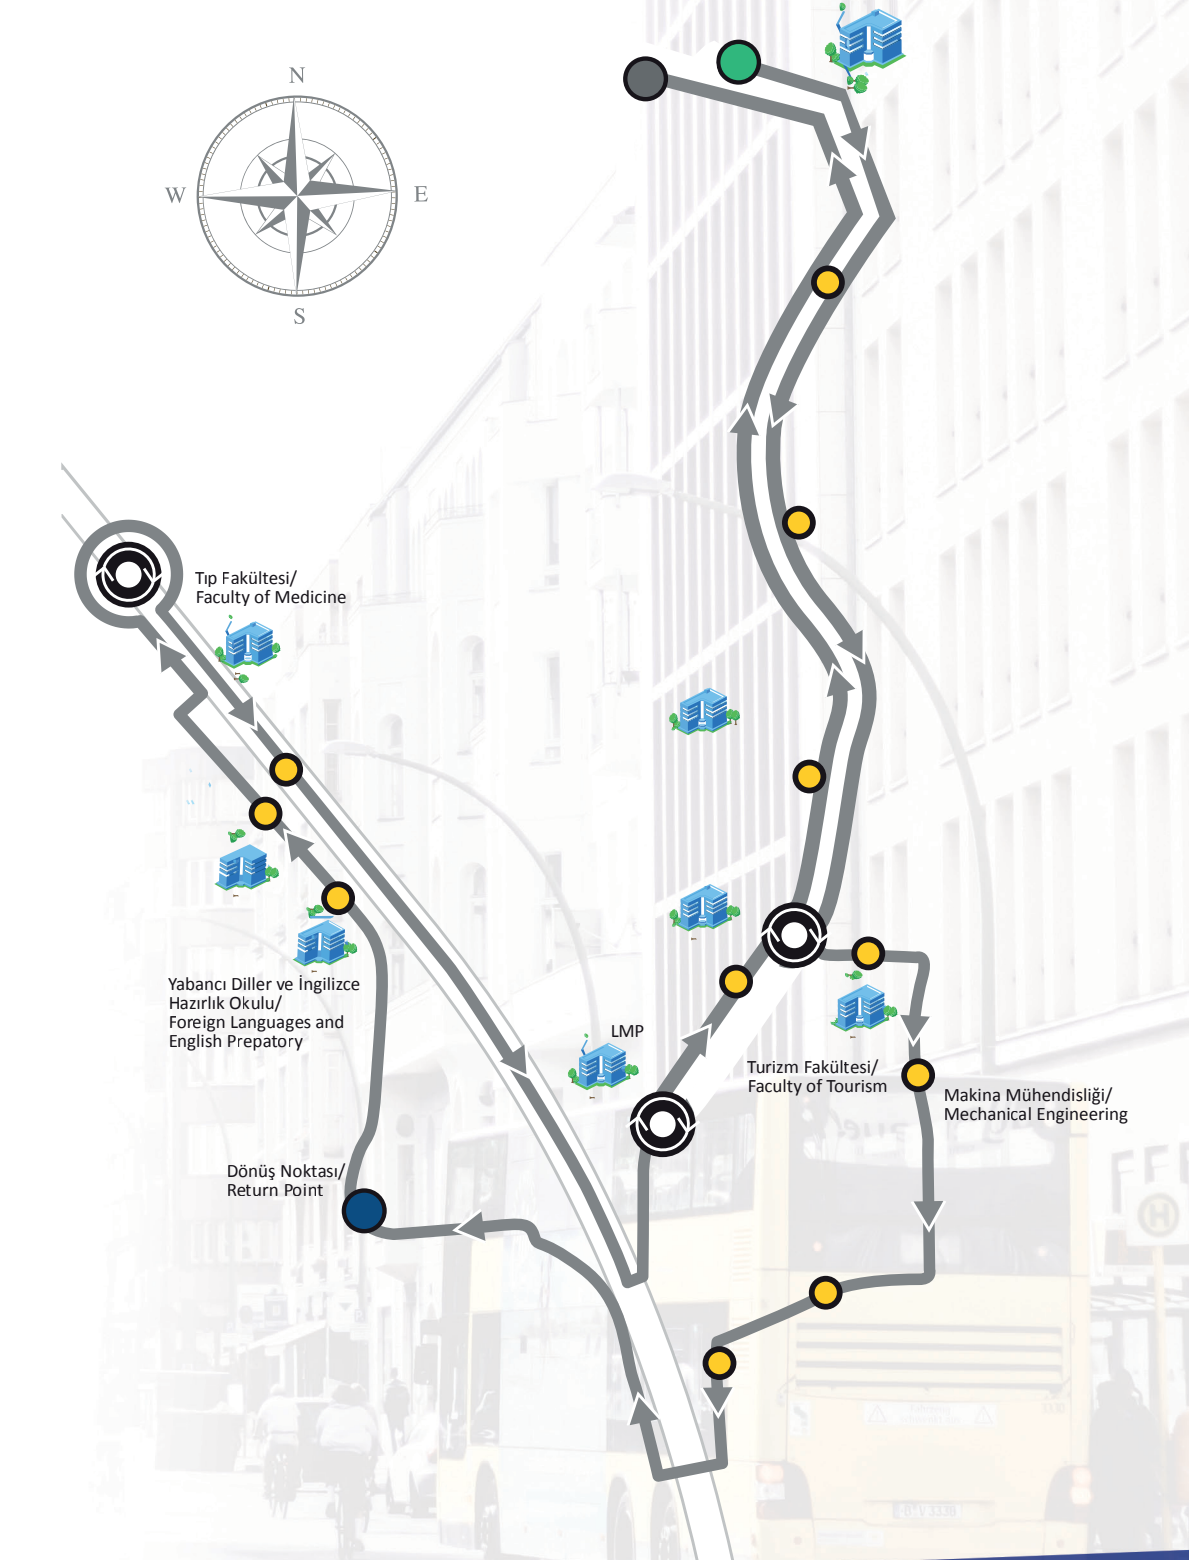

KAMPÜS İÇİ SERVİS GÜZERGAHI CAMPUS RING SERVICE ROUTE

DAÜ ULAŞIM SAYFASINI ZİYARET
ETMEK İÇİN KODU TARAYINIZ

SCAN THE CODE TO VISIT
EMU TRANSPORTATION PAGE

İLETİŞİM / CONTACT:

+90 392 630 1532-1336

www.emu.edu.tr/ulasim