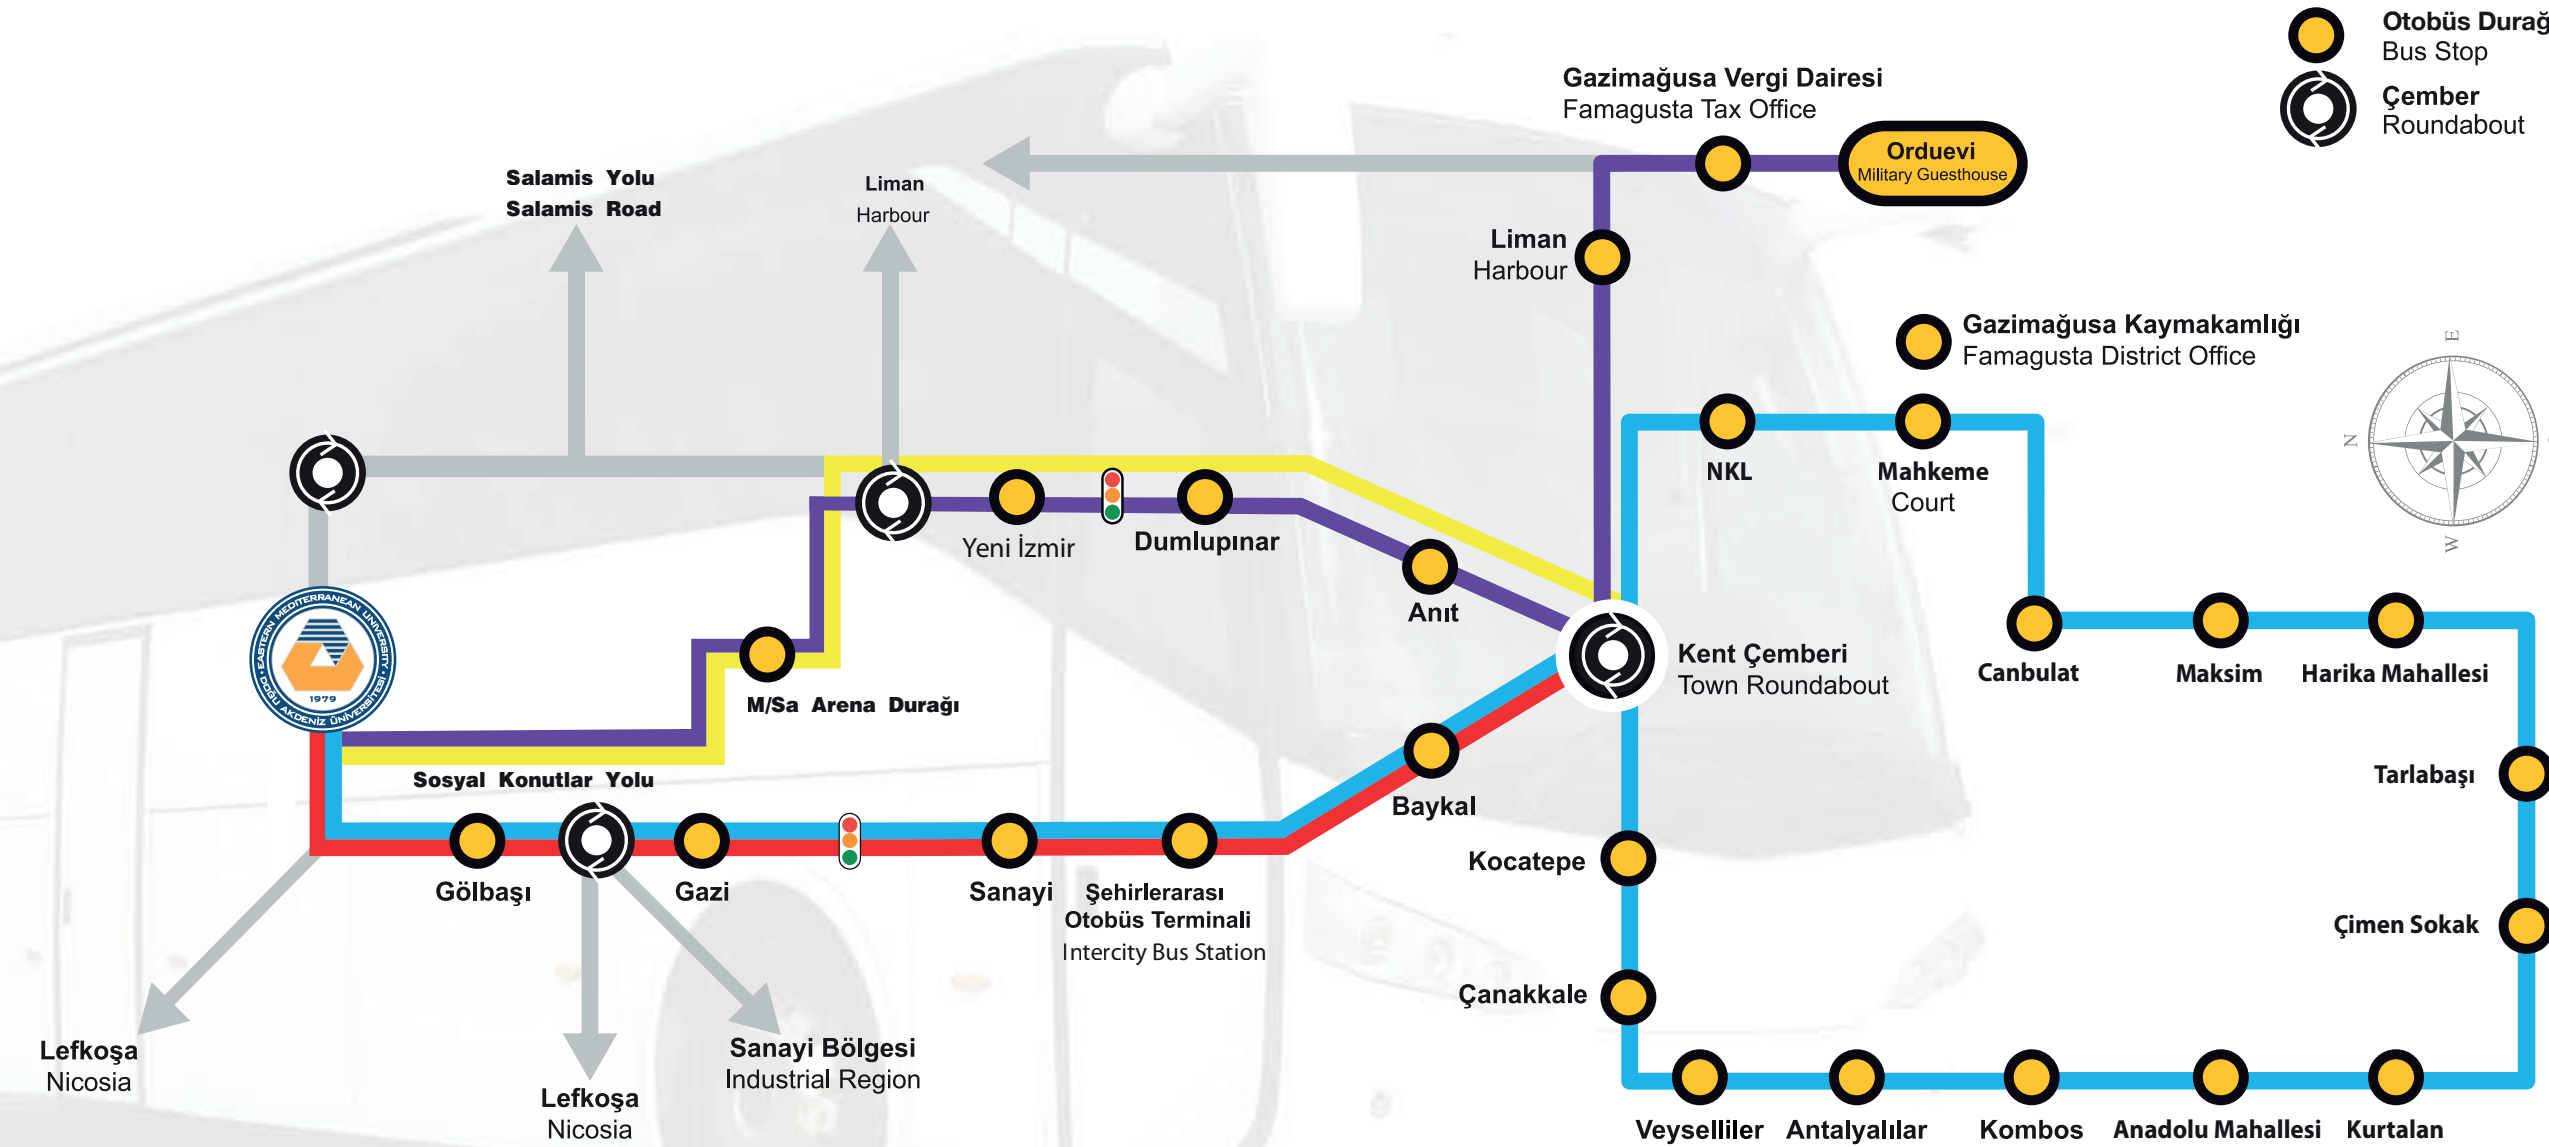

# DAÜ OTÜBÜS SERVİSLERİ EMU BUS SERVICES

### KAMPÜS İÇİ SERVİS GÜZERGAHI CAMPUS RING SERVICE ROUTE

#### HAT 5 / LINE 5 LEFKOŞA YOLU / NICOSIA ROAD

DAÜ'YE / TO EMU		DAÜ'DEN / FROM EMU	
HAFTA İÇİ WEEKDAYS	HAFTA SONU - CUMARTESİ WEEKENDS - SATURDAYS	HAFTA İÇİ WEEKDAYS	HAFTA SONU - CUMARTESİ WEEKENDS - SATURDAYS
07:50	07:50	09:40	09:40
10:00	10:00	11:40	12:00
12:00	12:20	13:40	14:00
14:00	14:20	15:40	18:00
16:00	18:20	16:40	21:00
17:00	21:20		

#### HAFTA İÇİ / WEEKDAYS

KALKIŞ SAATLERİ DEPARTURE HOURS	DÖNÜŞ SAATLERİ RETURN HOURS
08:15	08:30
09:15	09:30
10:15	10:30
11:15	11:30
12:15	12:30
13:15	13:30
14:15	14:30
15:15	15:30
	16:30
	17:40