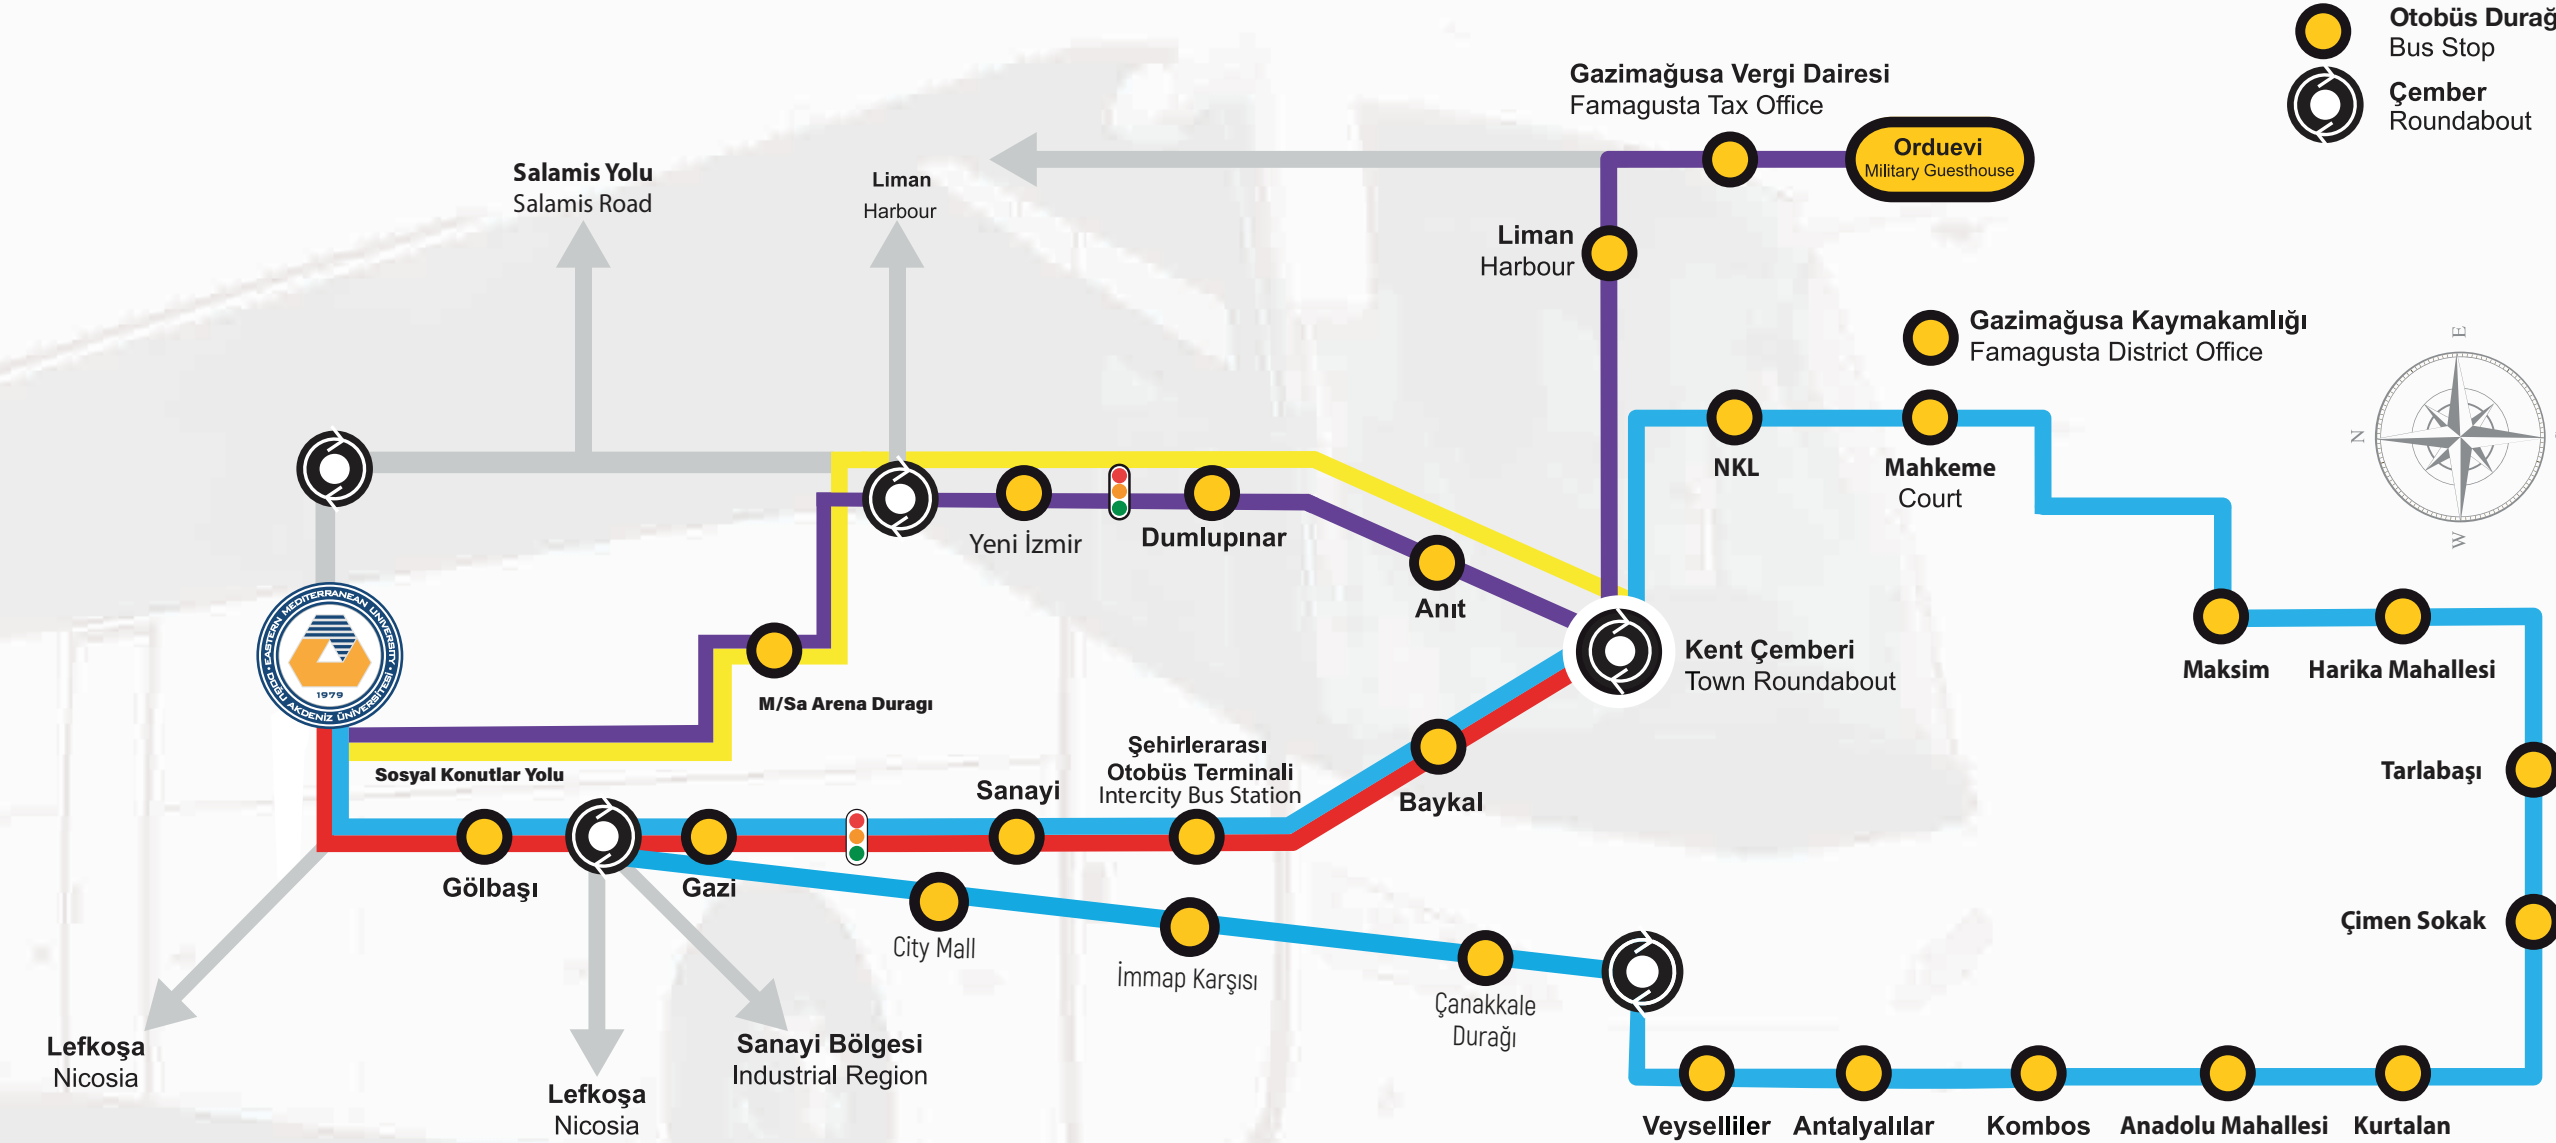

# DAÜ OTÜBÜS SERVİSLERİ EMU BUS SERVICES

### KAMPÜS İÇİ SERVİS GÜZERGAHI CAMPUS RING SERVICE ROUTE

#### HAT 5 / LINE 5 LEFKOŞA YOLU / NICOSIA ROAD

DAÜ'YE / TO EMU		DAÜ'DEN / FROM EMU	
HAFTA İÇİ WEEKDAYS	HAFTA SONU - CUMARTESİ WEEKENDS - SATURDAYS	HAFTA İÇİ WEEKDAYS	HAFTA SONU - CUMARTESİ WEEKENDS - SATURDAYS
07:50	07:50	09:40	09:40
10:00	10:00	11:40	12:00
12:00	12:20	13:40	14:00
14:00	14:20	15:40	18:00
16:00	18:20	16:40	21:00
17:00	21:20	18:40	
19:00		20:40	
21:00			

#### HAFTA İÇİ / WEEKDAYS

KALKIŞ SAATLERİ DEPARTURE HOURS	DÖNÜŞ SAATLERİ RETURN HOURS
08:15	08:30
09:15	09:30
10:15	10:30
11:15	11:30
12:15	12:30
13:15	13:30
14:15	14:30
15:15	15:30
	16:30
	17:40