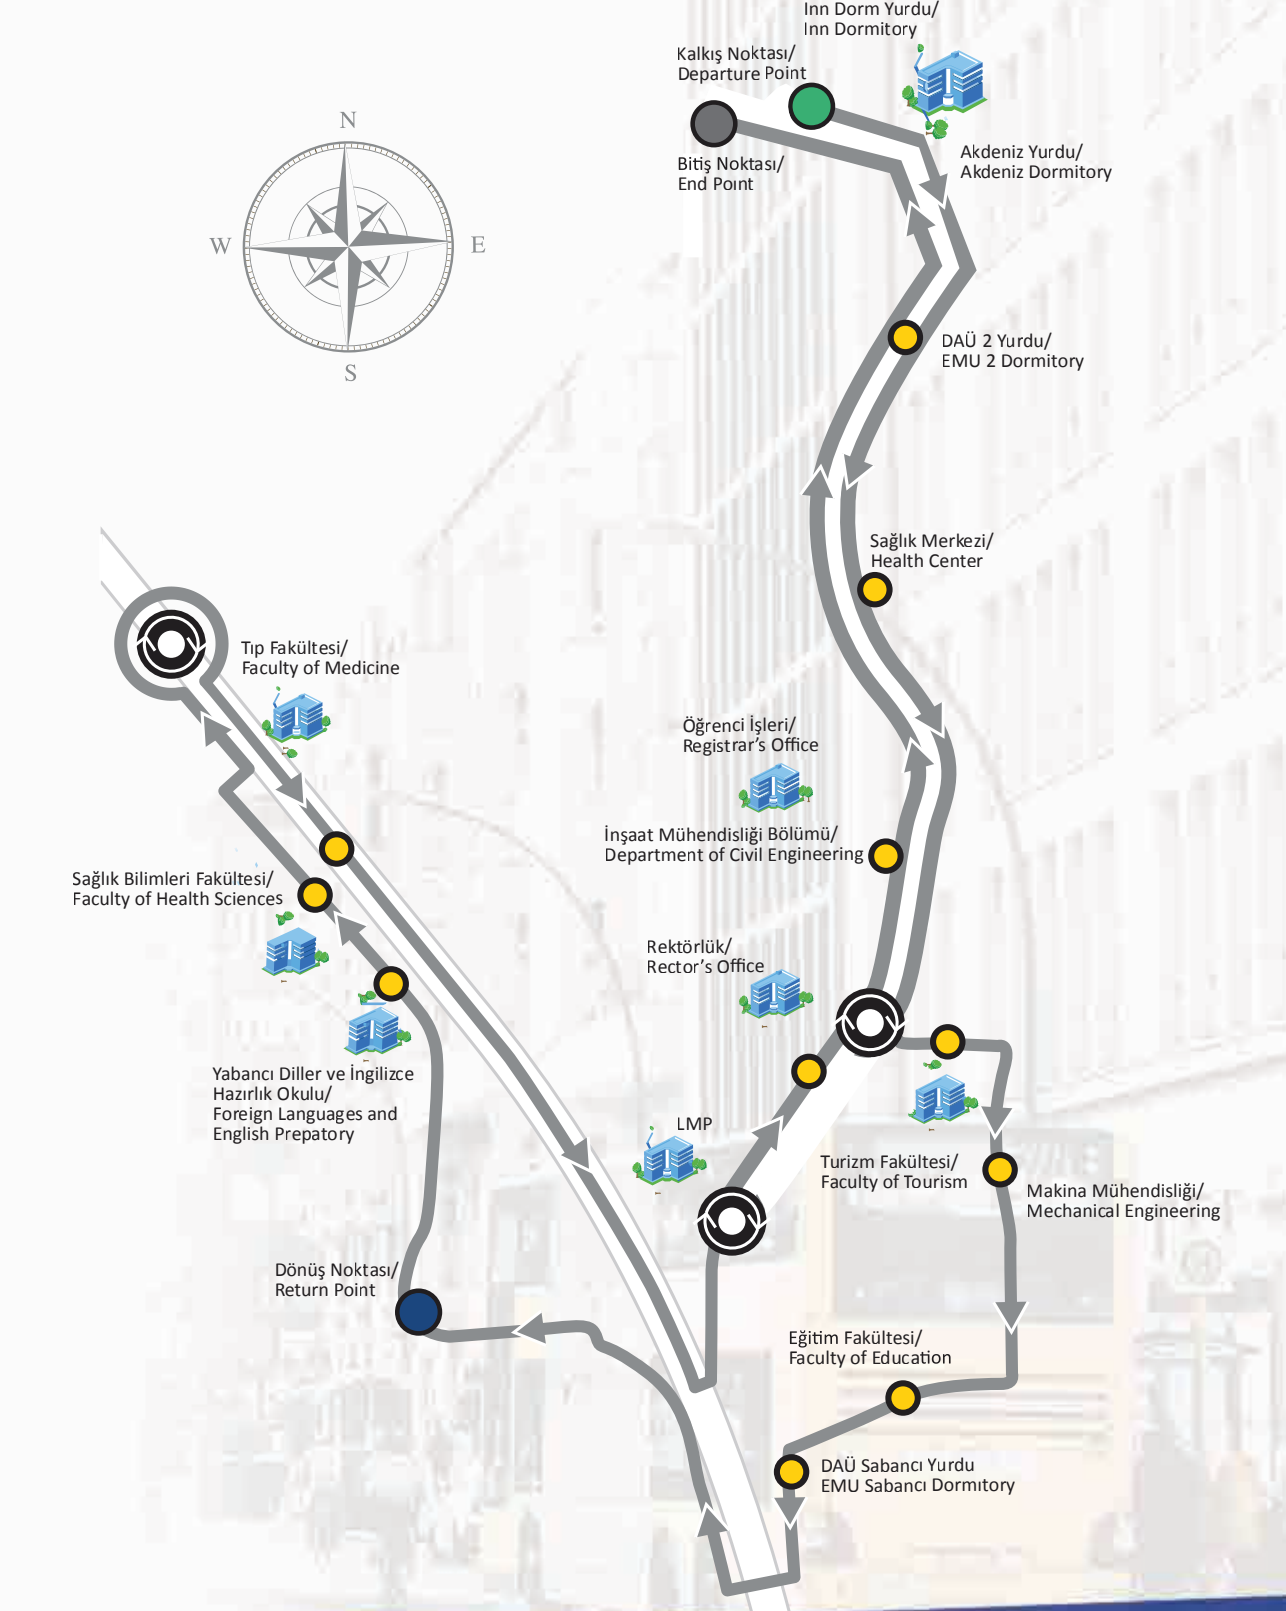

HAFTA SONU / WEEKENDS (CUMARTESİ / SATURDAY)

KALKIŞ SAATLERİ DEPARTURE HOURS	DÖNÜŞ SAATLERİ RETURN HOURS
08:15	08:30
13:15	13:30

ÖNEMLİ NOTLAR:
*RESMİ TATİL GÜNLERİ VE PAZAR GÜNLERİ SERVİS PROGRAMI UYGULANMAYACAKTIR. CUMARTESİ GÜNÜ, HAT 1-4 VE HAT 2-5 BİRLEŞTİRİLMİŞ SERVİS UYGULANACAKTIR.
*ÖĞRENCİ YOĞUNLUĞUNA GÖRE İHTİYAÇ DUYULMASI HALİNDE SERVİS SAATLERİNDE AZALTMA VEYA ÇOĞALTMA YAPILIP ULAŞIM İŞLERİ WEB SAYFASINDA DUYURUSU YAPILIR.

IMPORTANT NOTES:
*SERVICE PROGRAM WILL NOT BE IN EFFECT ON PUBLIC HOLIDAYS AND SUNDAYS. LINE 1-4 AND LINE 2-5 JOINT SERVICES WILL BE AVAILABLE ON SATURDAYS.
*IN CASE OF A NEED AND ACCORDING TO THE STUDENT DEMAND, NUMBER OF BUS SERVICES MIGHT BE INCREASED OR DECREASED. THE CHANGES ARE ANNOUNCED ON TRANSPORTATION SERVICES UNIT WEBPAGE.

DAÜ ULAŞIM SAYFASINI ZİYARET ETMEK İÇİN KODU TARAYINIZ
SCAN THE CODE TO VISIT EMU TRANSPORTATION PAGE

İLETİŞİM / CONTACT: +90 392 630 1532-1336 www.emu.edu.tr/ulasim