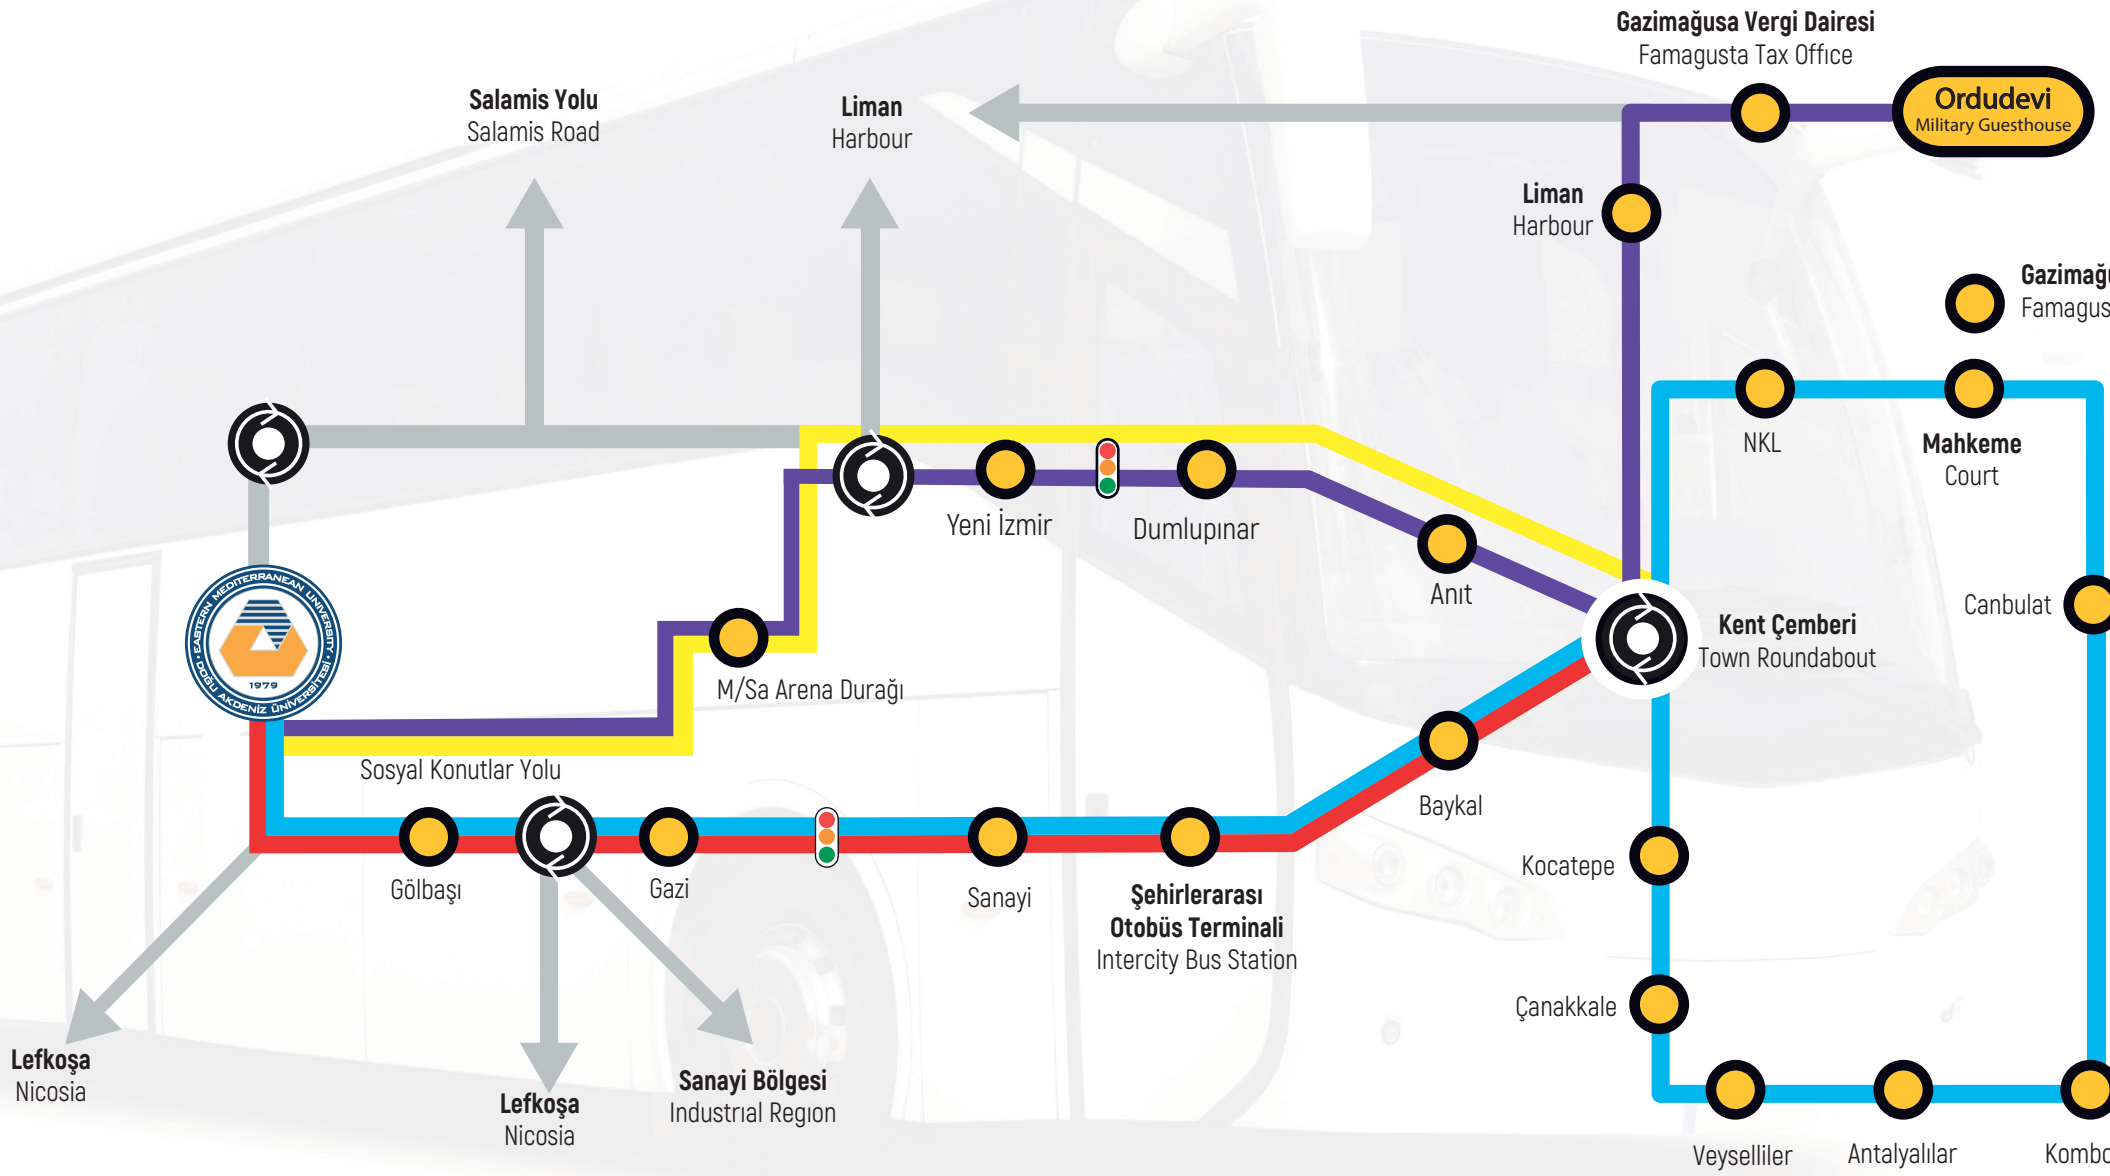

# DAÜ OTOBÜS SERVİSLERİ EMU BUS SERVICES

## KAMPÜS İÇİ SERVİS GÜZERGAHI CAMPUS RING SERVICE ROUTE